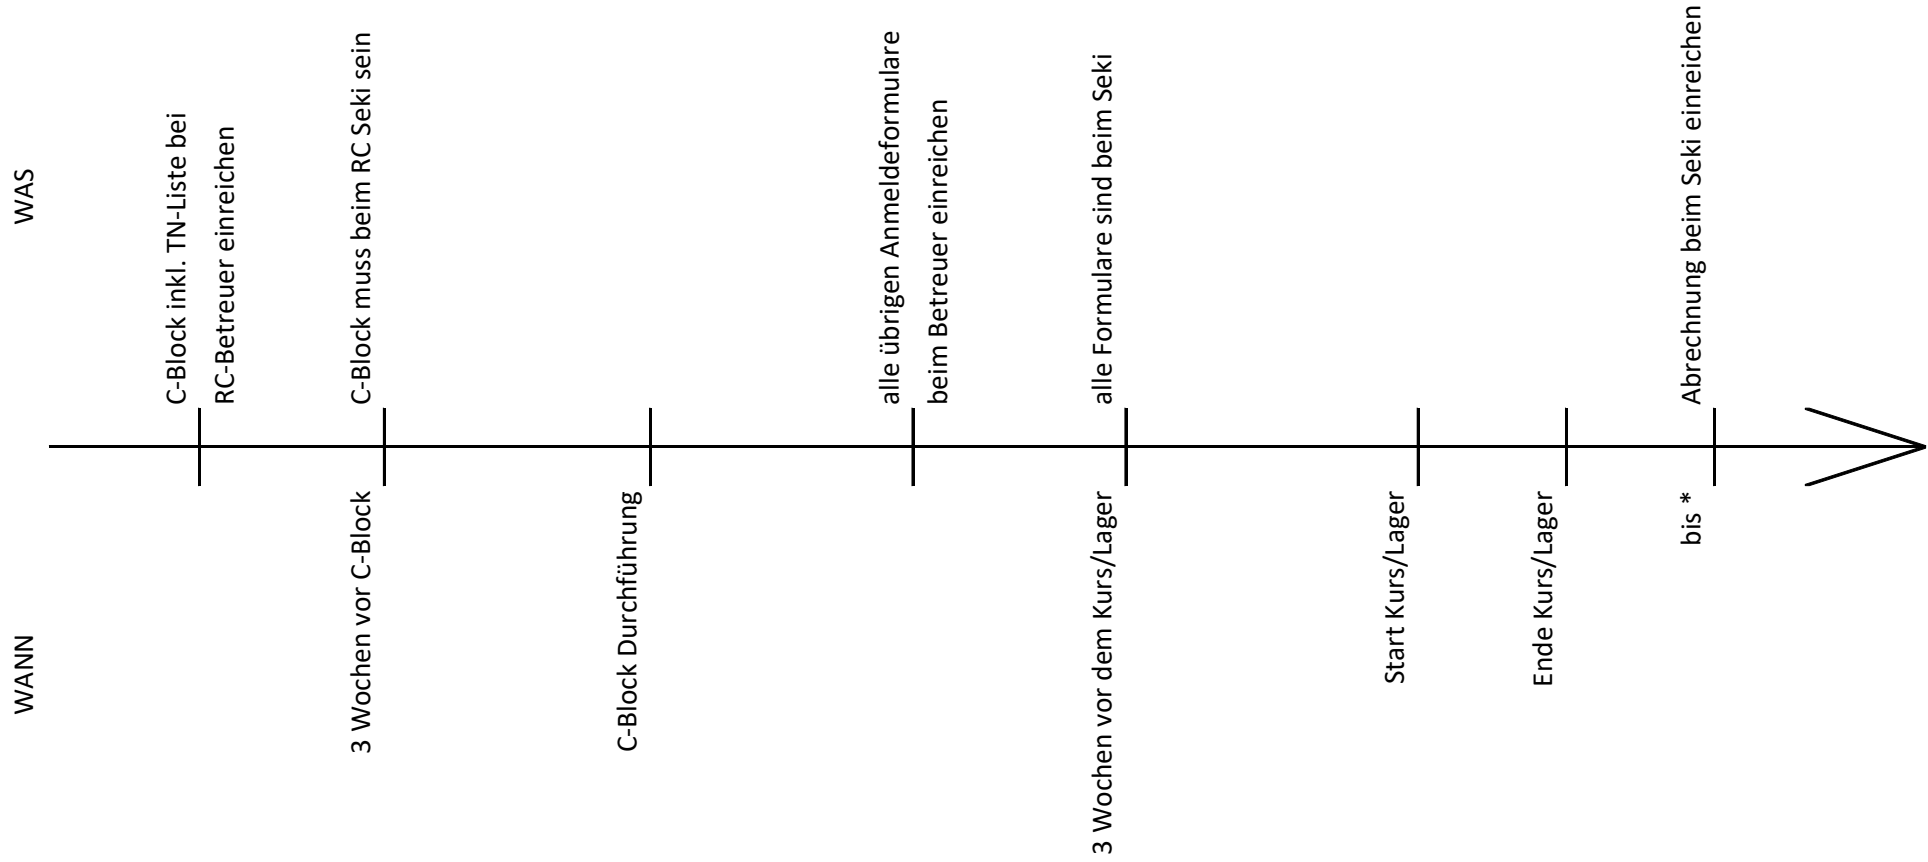

Zeitstrahl Rüblichrut-Formulare

- *- KURSE: 31. Mai 2022
- PFILA: 30. Juli 2022
- SOLA: 02. September 2022
- HELA: 21. November 2022